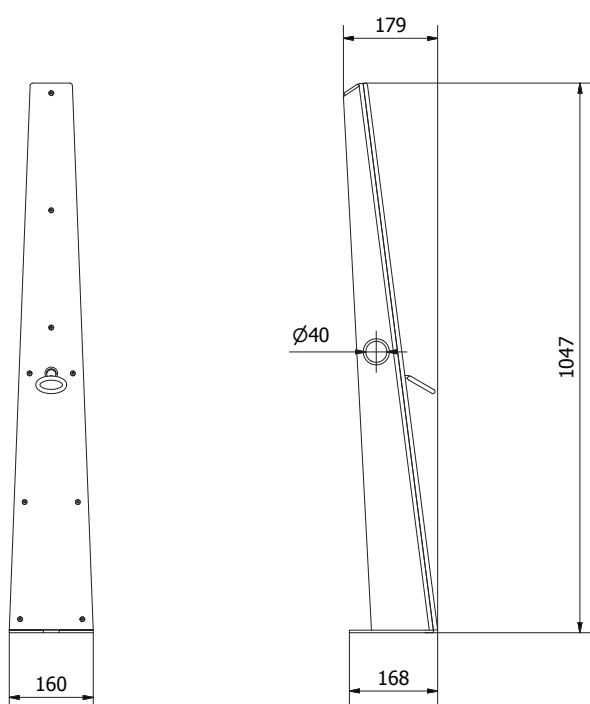

### MATERIALER

Base:	3 mm hulprofil 5 mm bundplade 8 mm bagplade
Sokkel:	Aftagelig eller stationær
Front:	Sort 8 mm PEHD-plast
Skruer:	Rustfri, sortlakeret til fastmontering af PEHD-plast
Wirelås:	5 mm rustfast stålwire 8mm rustfast stålring

### MONTAGE:

Fundamentstørrelse:	Ø150x500 mm
Afstand ved flere på række c/c:	650 mm