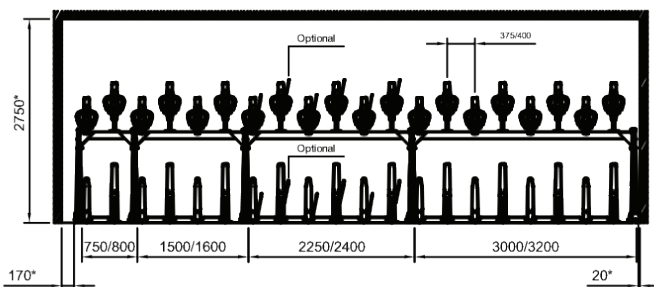

Easylift Premium

Easylift Premium fra VelopA - få dobbelt så mange parkeringer pr m2

HITSA

WE SUPPLY URBAN SPACES

Easylift Premium

Overview

*Minimum distance

*Minimum distance

MATERIALS AND TREATMENTS

Rammer, stativer og beslag:

Skinner

Håndtag (røde)

galvaniseret stål

aluminium

PA6 glass-fibre filled

MONTAGE

HITSA monterer altid dette produkt

Stilles frit på terræn, kræver jævn og fast underlag

Flere moduler kan sættes sammen i en række

Anbefalet loftshøjde 2750mm

GENERELT

Passe til alle dæktyper

Afstand mellem parkeringer 375* el. 400 mm

Moduler enkeltsidet 4, 8, 10, 12 el. 16

Moduler dobbeltsidet 8, 16, 24, (28*), 32

Moduler sammensættes efter kundens behov

Alle ståldele er varmgalvaniseret - kan pulverlakeres

MODELLER

Easylift Enklsidet

Easylift Dobbelsidet