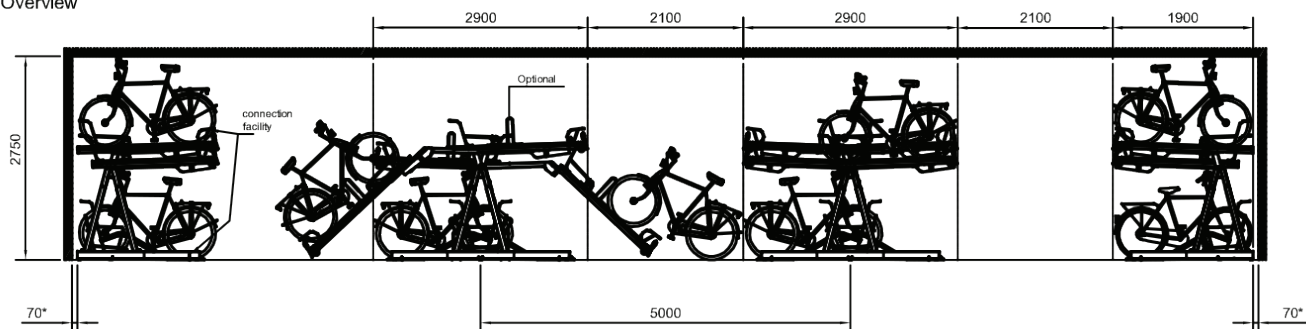

Easylift Premium

Easylift Premium fra VelopA - få dobbelt så mange parkeringer pr m2

HITSA

WE SUPPLY URBAN SPACES

Easylift Premium

Overview

*Minimum distance

*Minimum distance

HITSA monterer altid dette produkt

Stilles frit på terræn, kræver jævn og fast underlag

Flere moduler kan sættes sammen i en række

Anbefalet loftshøjde 2750mm

GENERELT

Passe til alle dæktyper

Afstand mellem parkeringer 375* el. 400 mm

Moduler enkeltsidet 4, 8, 10, 12 el. 16

Moduler dobbeltsidet 8, 16, 24, (28*), 32

Moduler sammensættes efter kundens behov

Alle ståldele er varmgalvaniseret - kan pulverlakeres

MODELLER

Easylift Enklsidet

Easylift Dobbelsidet